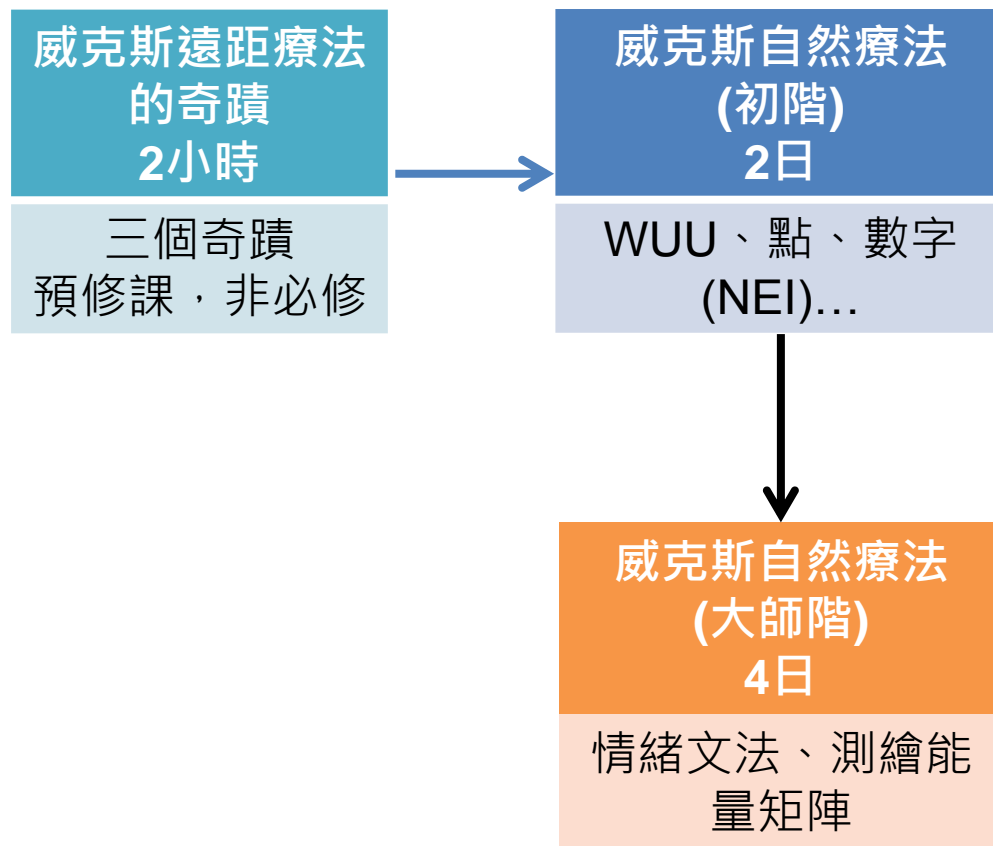

# 威克斯自然療法教師學習地圖

## WW Teacher Learning Map

威克斯自然療法教師可教授水晶密碼二日工作坊  
授課許可認證條件:

1. 完成所有的必修課
2. 至少每兩年要參加一次威克斯大師階複訓

# 威克斯自然療法執行師學習地圖

## WW Practitioner Learning Map

威克斯自然療法授證條件:

1. 完成想完成的課程即可獲得