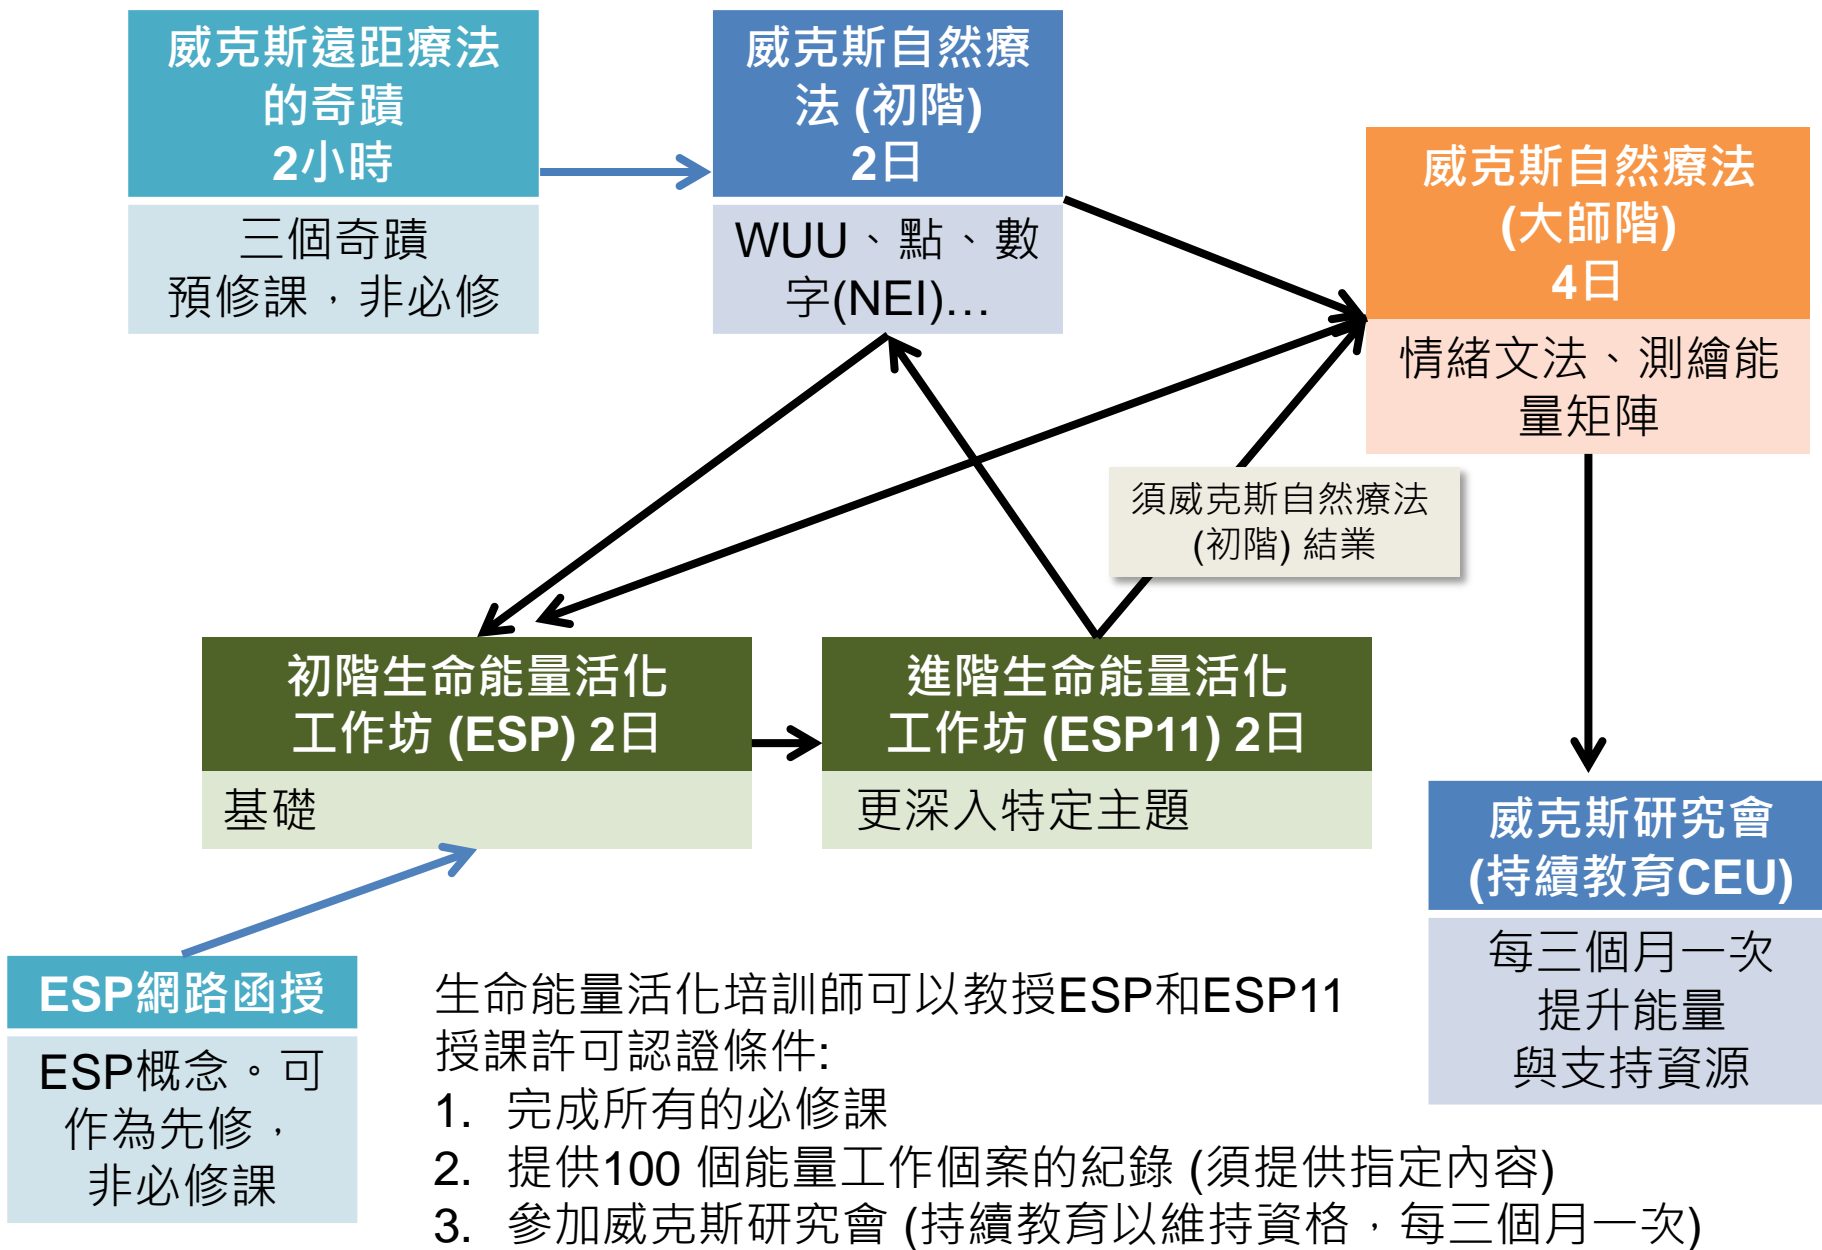

# 生命能量活化培訓師學習地圖

## ESP Trainer Learning Map

## ESP Practitioner Learning Map

授證條件:

1. 完成想完成的課程即可獲得

## WW Practitioner Learning Map

威克斯自然療法授證條件:

1. 完成想完成的課程即可獲得