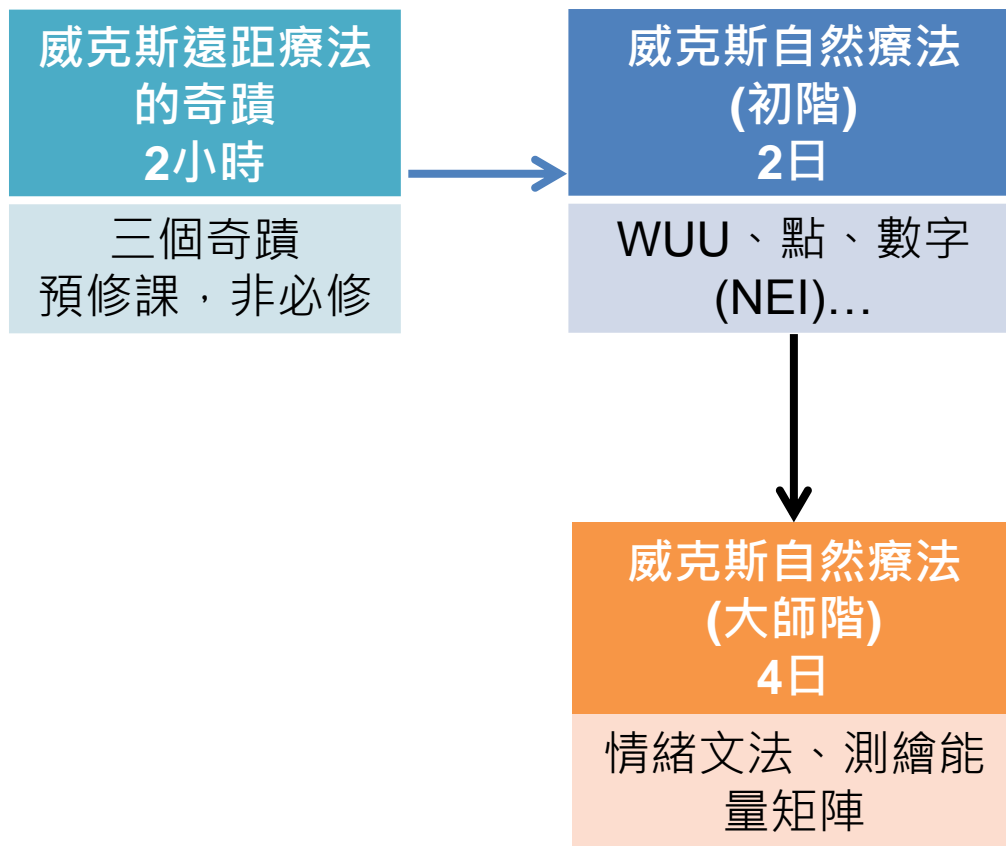

威克斯自然療法教師學習地圖

WW Teacher Learning Map

威克斯自然療法教師可教授水晶密碼二日工作坊
授課許可認證條件:

1. 完成所有的必修課
2. 至少每兩年要參加一次威克斯大師階複訓